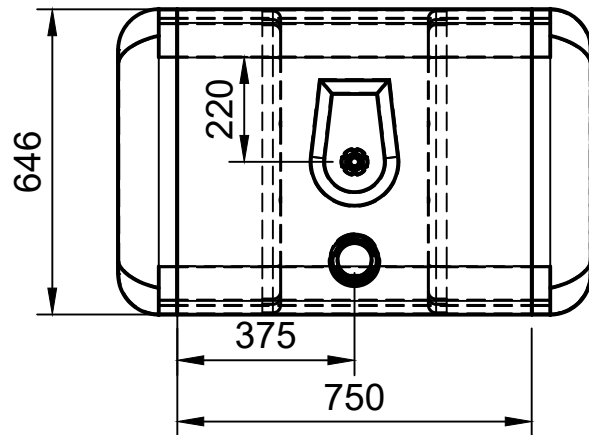

A (1:7)

1/2" MALE-FEMALE TREAD

MERCEDES OEM : A9604705602

KOCAELI METAL DEPO
+902623711442-46
gokhan.tunali@kmd.com.tr
www.kmd.com.tr

TITLE:
695X646X1000 MERCEDES FUEL TANK

PRODUCT CODE: 7065100001	DATE:	LITER: 380 L
-----------------------------	-------	-----------------

DRAWN :	MATERIAL:		
---------	-----------	--	--

APPROVED:	WEIGHT :	DWG NO:	
-----------	----------	---------	--

CUSTOMER:	SCALE : 1:16	SHEET 1 OF 1	A4
-----------	--------------	--------------	----